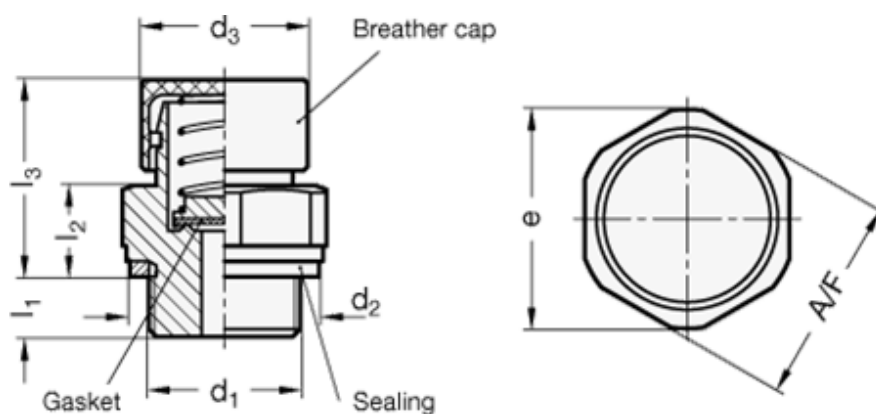

Varenummer: 20881G12200MSM
 Beskrivelse: E+G
 Udluftningsventil, - G 1/2"

Mål

A/F - NV	= 27
d2	= 26
d3	= 22
e	= 29
Gevind d1	= G 1/2"
l1	= 8.5
l2	= 11.5
l3	= 26.5