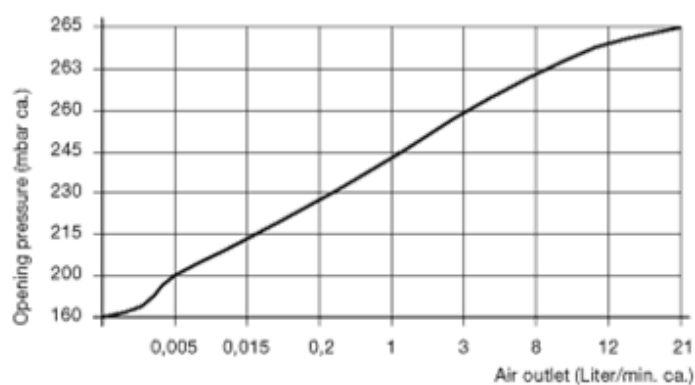

Varenummer: 20881G12200MSM
 Beskrivelse: E+G
 Udluftningsventil, - G 1/2"

Mål

A/F - NV	= 27
d2	= 26
d3	= 22
e	= 29
Gevind d1	= G 1/2"
l1	= 8.5
l2	= 11.5
l3	= 26.5